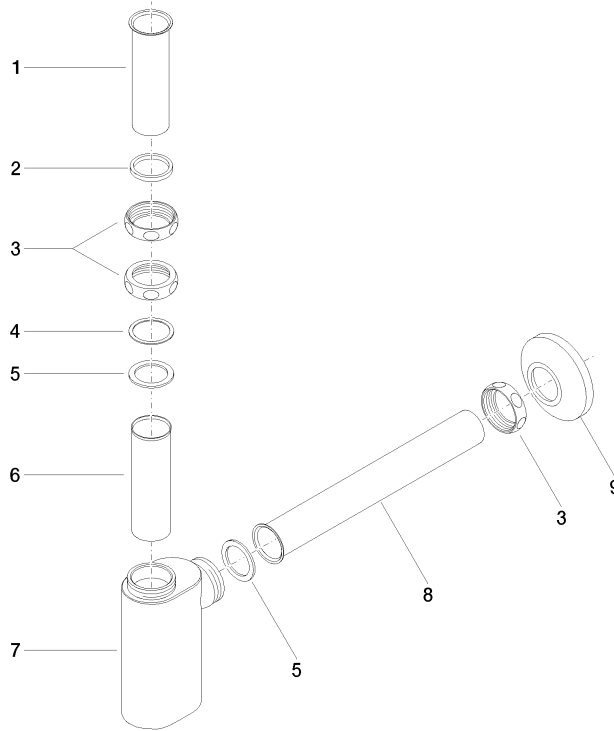

10 040 970

• rosette Ø 80 mm

	Chrome	10 040 970-00
	Brushed Platinum	10 040 970-06
	Platinum	10 040 970-08
	Durabross (23kt Gold)	10 040 970-09
	Dark Chrome	10 040 970-19
	Brushed Durabross (23kt Gold)	10 040 970-28
	Brushed Champagne (22kt Gold)	10 040 970-46
	Champagne (22kt Gold)	10 040 970-47
	Brushed Dark Platinum	10 040 970-99

10 040 970

mm [inches]

10 040 970

Parts for other finishes can be found here: **Brushed Platinum**

Spare parts list

No.	Item Number	Name	Quantity used	Delivery time
1	09 28 23 005-00	Pipe Ø 32 x 0,75 x 110 mm - Chrome	1	10
2	09 14 05 017 90	seal	1	2
3	09 23 30 015-00	nut	3	10
4	09 28 10 003 90	ring	1	2
5	09 14 05 016 90	Washer NBR 70 39,0 x 29,0 x 2,0 mm -	2	2
6	09 28 23 006 90	pipe	1	2
7	09 19 22 080-00	casing	1	10
8	09 28 23 002-00	pipe	1	10
9	90 27 01 015 00-00	rosette	1	10